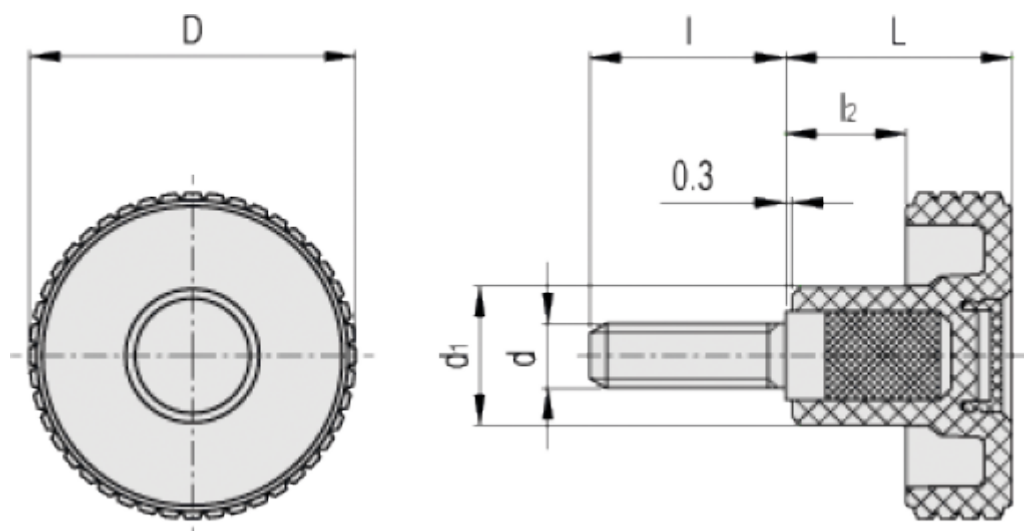

Varenummer: 23020342639

Beskrivelse: E+G Fingregreb MBT.30 p-M6x16-C9, Sort

Mål

D	= 31
d1	= 15
d6g	= M6
L	= 24
l	= 16
l2	= 11.5